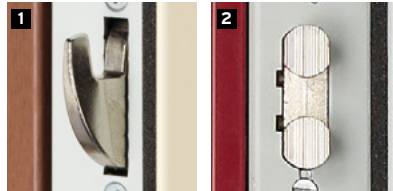

PUERTA
DE PISO

Foxeo S

POINT FORT
FICHET 

Foxeo S

FABRICADO
EN FRANCIA

LAS PUERTAS ACORAZADAS FOXEO SE FABRICAN A MEDIDA EN NUESTRA FÁBRICA DE OUST MAREST, EN FRANCIA, Y SE ADAPTAN PERFECTAMENTE A LA INSTALACIÓN EXISTENTE

- (1) Con cerco de rehabilitación
(2) Excepto con opción paravientos automático

CERRADURA

- 3 puntos de cierre:
 - 2 pestillos basculantes con ganchos **1**
 - 1 doble pestillo central **2**
- Cilindro 787 Z con juego de 4 llaves y tarjeta de propiedad

SISTEMA DE GIRO

- 3 bisagras + 3 pivotes antipalanca **3**
- Bisagras ajustables en 2 dimensiones (alto y ancho)

EQUIPAMIENTOS DE SERIE

- **Manilla, pomo, picaporte y tirador** Acabado cromado o latón pulido: posibilidad de mezclar los acabados cromados y de latón en el interior y el exterior
- **Barra de umbral cromada** o paravientos automático

El cilindro 787 Z es una de las piezas maestras de las puertas acorazadas Foxeo.

Ha sido diseñado para resistir toda tentativa de apertura fina y bumping. Un protector en acero tratado refuerza aún más su resistencia a los ataques mediante aserrado, taladrado o arrancado.