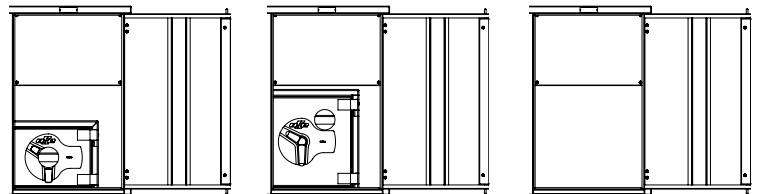

CA11

CA12

CFR2

AR1LE	1	-	-
AR2LE	-	1	-

Especificaciones

- Puerta de acero de 1,5 mm. de espesor.
- Caja de acero de 1,5 mm. de espesor.
- Orificio para cableado de alarmas.
- Acabado en pintura epoxi-poliéster polimerizada a 180 ° C. Color similar al Ral 7022.

Tech Specs

- 1,5-mm thick steel door.
- 1,5-mm thick steel body.
- Hole for alarm wiring.
- Epoxy-polyester paint finish, polymerised at 180°C. Colour similar to Ral 7022.

Caractéristiques techniques

- Porte en acier de 1,5 mm. d'épaisseur.
- Coffre en acier de 1,5 mm. épaisseur.
- Orifice pour le câblage des alarmes.
- Finition avec peinture époxy-polyester polymérisée à 180 °C. Couleur similaire à Ral 7022.

CA11	900	600	550	897	597	500	268	168	2	25	1
CA12	900	600	550	897	597	500	268	248	2	25	1
CFR2	900	600	550	897	597	500	268	38	2	25	1

- Llave de serreta

- Cylinder lock

- Serrure à goupilles