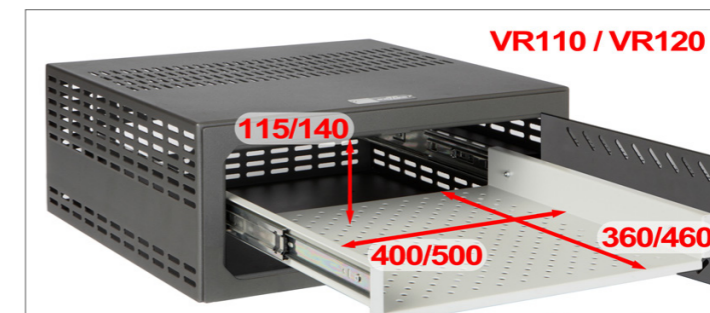

Modelo Model Modèle												
VR-100	VR100	135	420	350	114	416	310	15	9	4	92	350
VR-110	VR110	200	515	450	196	511	410	42	18	4	134	430
VR-120	VR120	225	615	550	221	611	510	69	26	4	159	529
VR-130	VR130	275	615	650	271	611	610	101	27	4	209	529
VR-190	VR190	178	443	450	174	439	410	31	13	2	140	385

Llave de gorjas
Lever mortise key
Clé a gorges

ACCESORIOS ACCESSORIES ACCESSOIRES

	Bandeja extensible Sliding tray Plateau extensible	Modelo Model Modèle	VR-110 VR010	VR-120 VR020
	Bandeja Tray Plateau	Modelo Model Modèle	VR-130 VR1301P	
	Kit de ventilación Ventilation kit Kit de ventilation	Modelo Model Modèle	VR050	

Modelo Model Modèle												
VR-100E	VR100E	135	420	350	114	416	310	15	9	4	92	350
VR-110E	VR110E	200	515	450	196	511	410	42	18	4	134	430
VR-120E	VR120E	225	615	550	221	611	510	69	26	4	159	529
VR-130E	VR130E	275	615	650	271	611	610	101	27	4	209	529
VR-190E	VR190E	178	443	450	174	439	410	31	13	2	140	385

Combinacion electrónica
Electronic combination
Combinaison électronique