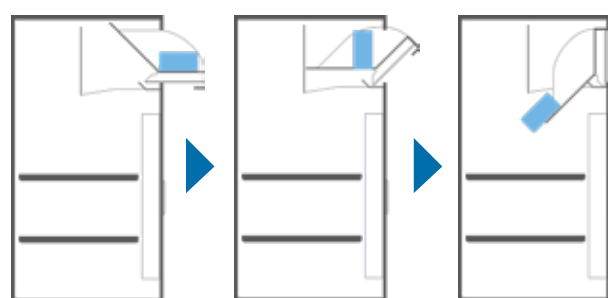

Vista detalle tambor.

DEP E-60-T con tambor

Funcionamiento de modelos con tambor

DEP E-60-C

DEPL-60-C

DEPE-60-T

DEPL-60-T

DEPE-76-T

DEPL-76-T

MODELO	COD		mm.	(Al x An x F)		kg	L.	Cod. EAN 8421461
<b>CAJÓN</b>								
<b>DEP E-60-C</b>	10751	EXTERIOR	600 x 400 x 400	INTERIOR 300 x 390 x 340	1	62	40	107510
<b>DEP L-60-C</b>	10752	EXTERIOR	600 x 400 x 400	INTERIOR 300 x 390 x 340	1	62	40	107527
<b>TAMBOR</b>								
<b>DEP E-60-T</b>	10753	EXTERIOR	600 x 400 x 400	INTERIOR 300 x 390 x 340	1	55	40	107534
<b>DEP E-76-T</b>	10755	EXTERIOR	760 x 400 x 400	INTERIOR 460 x 390 x 340	2	73	40	107558
<b>DEP L-60-T</b>	10754	EXTERIOR	600 x 400 x 400	INTERIOR 300 x 390 x 340	1	55	40	107541
<b>DEP L-76-T</b>	10756	EXTERIOR	760 x 400 x 400	INTERIOR 460 x 390 x 340	2	73	40	107565
<b>OPCIONES</b>								
	60049							600493