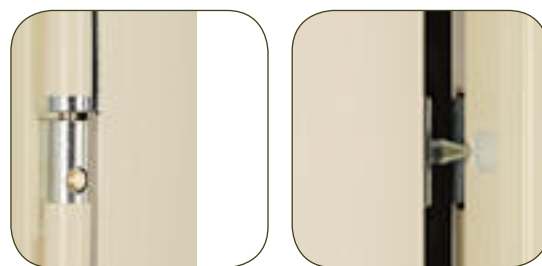

Caviporte

Puerta Fichet de trastero

1 Cerco en acero de 20/10 mm :

2 Hoja compuesta de dos chapas de acero de espesor de 8/10 mm
Aislamiento en cartón alveolar

Sistema de giro :

3 3 bisagras de acero

4 3 pivotes cónicos anti-descuelgue

5 Cerradura :

- 5 puntos de cierre  (1 pestillo central + 2x2 pestillos redondos)
- Cilindro europeo con 3 llaves

Sentido de apertura : Derecho o izquierdo, Empujando o tirando
De 1900 a 2300 cm de altura
De 600 a 1000 cm de ancho