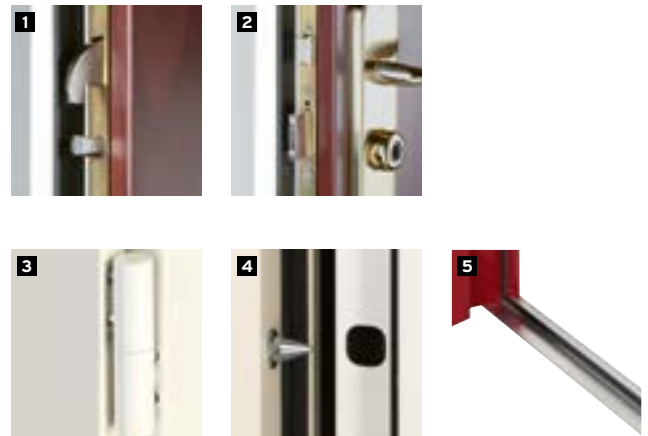

LAS PUERTAS ACORAZADAS DE LA GAMA PROTECDOOR+ SE FABRICAN A MEDIDA EN NUESTRA FÁBRICA DE OUST -MAREST (FRANCIA) PARA ADAPTARSE PERFECTAMENTE A SU VIVIENDA

CARACTERÍSTICAS TÉCNICAS

CERRADURA	Certificada 1* por el CNPP	
PUERTA ACORAZADA	Clase 3 según EN 1627	
RESISTENCIA AL FUEGO	Elz 30	
AISLAMIENTO TÉRMICO	Ud=2.1 W/(m².K)	
AISLAMIENTO ACÚSTICO	Rw (C; Ctr) = 40 (-2; -7) dB	

CERRADURA

- 5 puntos de cierre:
  - Dos bloques con un pestillo de gancho y otro cilíndrico **1**
  - Pestillo central con 2 barras antiasserrado **2**

SISTEMA DE GIRO

- 3 bisagras regulables en 3 dimensiones **3**
- 2 pestillos antipalanca en acero de 15 mm **4**
- Sentido de apertura: Tirando o Empujando

ESTRUCTURA Y DIMENSIONES

Espesor de la hoja	70 mm
Cerco	Acero plegado de 2 mm
	2 modelos: Rehabilitación y tubular
Paso Libre (anchura)	600 a 1.000 mm
Altura	1.900 a 2.180 mm

EQUIPAMIENTOS

- **Manilla o Tirador** en cromado o dorado
- **Barra de umbral** en aluminio con junta de estanqueidad encastrada **5**

10 AÑOS DE GARANTÍA

Nuestras puertas están garantizadas 10 años. Consulte las condiciones específicas de garantía en su Point Fort Fichet o en www.fichet-pointfort.com

El cilindro 787 Z constituye una de las piezas maestras de la puerta acorazada Protecdoor +

Ha sido diseñado para evitar tentativas de apertura fina mediante ganzúas. Un protector en acero tratado refuerza aún más su resistencia frente a ataques mediante aserrado, taladrado o arrancamiento

OPCIONES

- **Pomo central**
- **Retenedor** cromado o dorado: permite entreabrir la puerta evitando una intrusión por la fuerza
- **Mirilla** cromada
- **Mirillas digitales*** Estándar y Premium