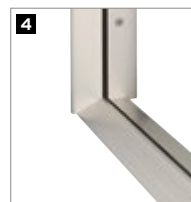

LES BLOCS-PORTES DE LA GAMME PROTECDOOR CA+ SONT FABRIQUÉS SUR MESURE POUR S'ADAPTER PARFAITEMENT À L'EXISTANT.

LA PORTE PROTECDOOR CA+ EST UNE PORTE PALIÈRE POUR COURSIVE, C'EST À DIRE QU'ELLE EST CONÇUE POUR LES APPARTEMENTS DONNANT VERS L'EXTÉRIEUR.

NIVEAUX DE PERFORMANCES

SERRURE	Certifiée A2P 1étoile	A2P 1*
BLOC-PORTE	A2P BP1	A2P BP1
RÉSISTANCE AU FEU	El2 30	
ISOLATION THERMIQUE	Intérieur sous coursive: Ud1.2 W/m²°C Extérieur sous coursive: Ud1.5 W/m²°C	
ISOLATION PHONIQUE	Rw (C; Ctr) = 40 (-1; -4) dB	
ISOLATION AEV (Air / Eau / Vent)	A*3 E*4B V*B5 (tirant)	

Consultez la liste des produits certifiés A2P sur www.cnpp.com

SERRURE 1

- 3 points de verrouillage :
  - 1 pêne dormant
  - 2 pénés auxiliaires

SYSTÈME DE PIVOTEMENT

- 3 paumelles métalliques réglables dans 3 dimensions 2
- 3 pions anti-dégondage en acier Ø15mm 3
- 2 sens d'ouverture disponibles : Tirant ou Poussant

CARACTÉRISTIQUES TECHNIQUES

Épaisseur du vantail	70 mm
Bâti	Tôle pliée 20/10e mm 2 modèles : 2ème monte réhabilitation, tubulaire
Passage libre	Largeur : 600 à 1000 mm Hauteur : 1900 à 2180 mm

ÉQUIPEMENTS

- **Béquille ou aileron LOGIO** Argent ou Doré clair
- **Seuil en profil aluminium** (norme PMR) 4

Le cylindre ORIO constitue une des pièces maîtresses du bloc-porte Protecdoor CA+

Le système Orio offre une protection contre la copie par brevet, il est idéal dans le résidentiel et est très adapté pour les applications tertiaires.

Le système Orio bénéficie d'une technologie à goupilles bidirectionnelles pour la réalisation des organigrammes.

OPTIONS

- **Béquille ou aileron SECUMAX** Argent ou Doré clair
- **Pommeau central** Argent ou Doré clair
- **Entrebâilleur encastré avec bouton** Argent ou Doré clair
  Permet d'entrouvrir la porte tout en évitant une intrusion en force du visiteur
- **Microviseur** Chromé ou Laiton