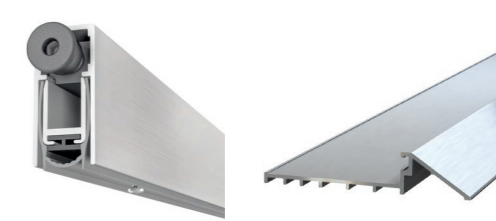

UMBRALES

Paraviento automático O Barra de umbral